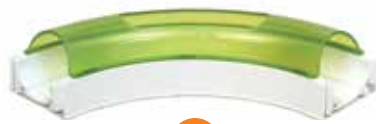

### SENSES 2.0 SPIELSCHIENE „SUPER“

#43156W

2x

2x

6x

2x

1x