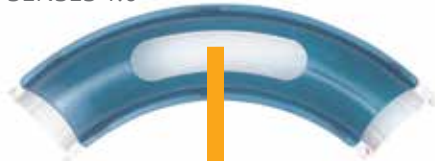

# catit®

1/2

**NEU &  
VERBESSERT**

**MIT  
VERPACKUNG  
ZUM SPIELEN**

SENSES 1.0

SENSES 2.0

### Spielschienen mit Ball für Katzen

Die neuen Senses 2.0 Spielschienen „Play“, „Wave“ und „Super“ verfügen nun über **breitere Öffnungen** und eignen sich für alle Katzen – egal wie alt und egal wie groß.